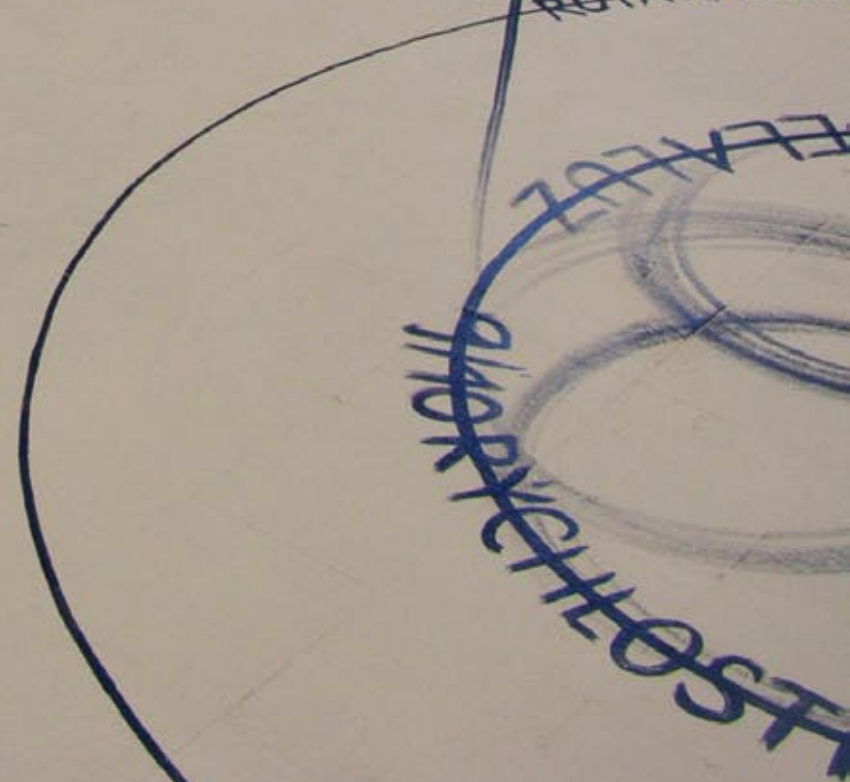

SELF OBSERVANCE CONSCIOUSNESS

LA GONDOLA
L'AVVENTURA
L'ESPERANZA
L'AMORE
L'ARTE
L'AVVENTURA
L'ESPERANZA
L'AMORE
L'ARTE

graffiti

ŽIVÁ PÔSOBA CALINIATVEAE

ČASTIETEMR3

ČASTIETEMR3

ČASTIETEMR3

ANĀGĚSĀNĀGĚSĀ
ANĀGĚSĀNĀGĚSĀ
ANĀGĚSĀNĀGĚSĀ
ANĀGĚSĀNĀGĚSĀ

INGENIELINEADEACTIVACION

ŽIVĀPĒSOBĪBAI ĪPAŠĪBAI VECAI

INĀI NEDEĶĪTĪVĪCION
ROSTĀGIAOBJ

Handwritten text at the top left edge of the page, partially cut off.

Handwritten text on the right edge of the page, partially cut off.

Handwritten text at the bottom of the page, including the word 'INGENIEUR' and other partially visible words.

~~VEDOMIEVODYOKRUHU~~

~~CONSCIOUSNESSONWATERABOUTCIRCLE~~

~~INCLINELINEADDEACTIVATION~~

~~CONCIENCIADELACUARESPECTOALCIRCULO~~