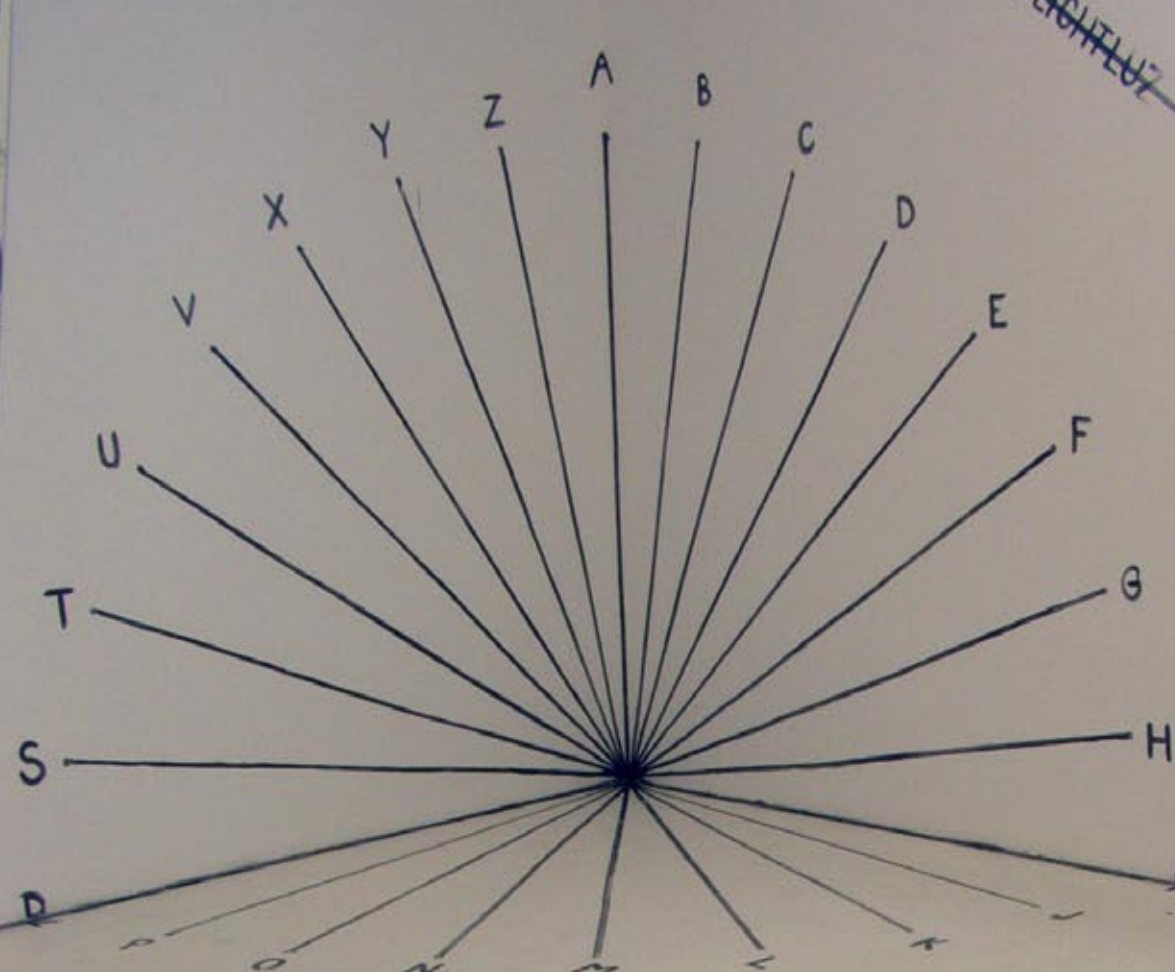

SELF OBSERVANCE CONSCIOUSNESS

LA GONDOLA
L'AVVENTURA
L'ESPERANZA
L'AMORE
L'ARTE
L'AVVENTURA
L'ESPERANZA
L'AMORE
L'ARTE

graffiti

ŽIVÁ PÔSOBA CALINIATVEAE

ČASTIETEMR3

ČASTIETEMR3

ČASTIETEMR3

ANĀGĚSĀNĀGĚSĀ
ANĀGĚSĀNĀGĚSĀ
ANĀGĚSĀNĀGĚSĀ
ANĀGĚSĀNĀGĚSĀ

INGENIELINEADEACTIVACION

ŽIVĀPĒSOBĪBAI ĪPAŠĪBAI VECAI

INĀI NEDEĶĪTĪVĪCION
ROSTĀGIAOBJ

Handwritten text at the top left edge of the page, partially cut off.

Handwritten text on the right edge of the page, partially cut off.

Handwritten text at the bottom of the page, including the word 'INGENIEUR' and other partially visible words.

~~VEDOMIEVODYOKRUHU~~

~~CONSCIOUSNESSONWATERABOUTCIRCLE~~

~~INCLINELINEADDEACTIVATION~~

~~CONCIENCIADELACUARESPECTOALCIRCULO~~